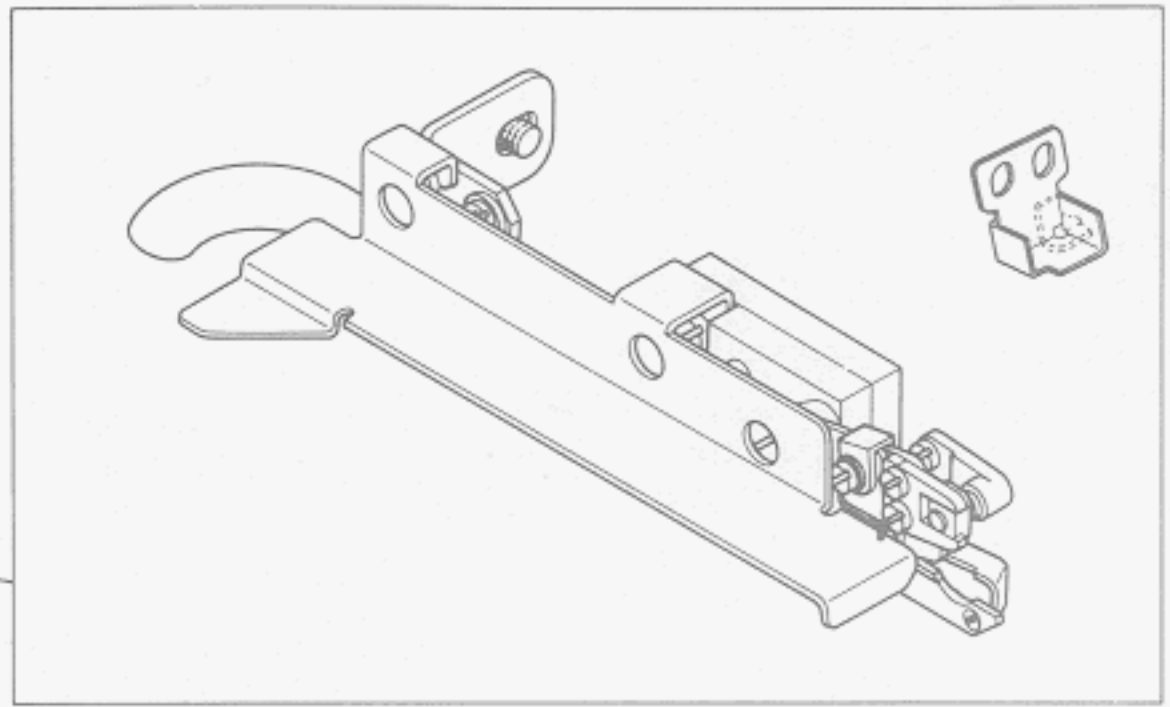

T023 PARTS LIST

No.0190

1983-4

BET02320PJA

From the library of Diamond Needle Corp

Ref. No.	Note 注記	Part No. 品番	Description	E. C. 変更年月	品名	Amt. Req. 数量
1		MAT-02300080	SIDE CUTTER ASM.		サイドカッター クミ	1
2		SS-4150715-SP	SCREW 15/64-28 L=7		ナハネジ 15/64-28 L=7	(1)
3		MAT-02303000	KNIFE INSTALLING PLATE		メストリツケイタ	(1)
4		MAT-02306000	SIDE COVER		ヌ/ナイ フコカバー	(1)
5		SS-4110715-SP	SCREW 11/64-40 L=7		ナハネジ 11/64-40 L=7	(2)
6		MAT-021010A0	KNIFE MOUNTING BASE ASM.		メスタイ クミ	(1)
7		SS-4110715-SP	SCREW 11/64-40 L=7		ナハネジ 11/64-40 L=7	(1)
8		MAT-02304000	KNIFE INSTALLING BASE A		メスタイ トリツケイ A	(1)
9		SS-4120915-SP	SCREW 12/64-28 L=9		ナハネジ 12/64-28 L=9	(1)
10		MAT-02305000	KNIFE INSTALLING BASE B		メスタイ トリツケイ B	(1)
11		SS-6111210-SP	SCREW 11/64-40 L=12		ヒラネジ 11/64-40 L=12	(1)
12		MAT-02301000	DRIVING PIN		クローピン	(1)
13		SS-7080520-SP	SCREW 1/8-44 L=4.9		マルヒラネジ 1/8-44 L=4.9	(2)
14		SS-6090520-SP	SCREW 9/64-40 L=5.0		ヒラネジ 9/64-40 L=5	(1)
15		MAT-02302000	DRIVING STUD		メスタク	(1)
16		SS-7060310-SP	SCREW 3/32-56 L=3		マルヒラネジ 3/32-56 L=3	(1)
17		WP-0250516-SD	WASHER 2.5X6X0.5		ヒラワカネ 2.5X6X0.5	(1)
18		MAT-02307000	CLOTH GUARD		ヌ/カート	(1)
19		MAT-02111000	SPRING		ト-メスカイトハネ	(1)
20		SS-2060510-SP	SCREW 3/32-56 L=4.5		マルヒラネジ 3/32-56 L=4.5	(1)
21		MAT-02102000	COUNTER KNIFE		コナイメス	(1)
22		SS-6080410-SP	SCREW 1/8-44 L=4		ヒラネジ 1/8-44 L=4	(2)
23		MAT-02104000	DRIVING LEVER		クローレバ	(1)
24		MAT-02103000	MOVING KNIFE		ト-メス	(1)
25	001	MAT-02105000	SLIDE BLOCK		メスタク カクコ?	(2)
26		MAT-02106000	SPRING		ト-メスオウエハネ	(1)
27		MAT-023080A0	OIL RESERVOIR ASM.		アフラウケ クミ	(1)

Note (注記) 001 One of the two is accessory part.

1 個は付属品です。