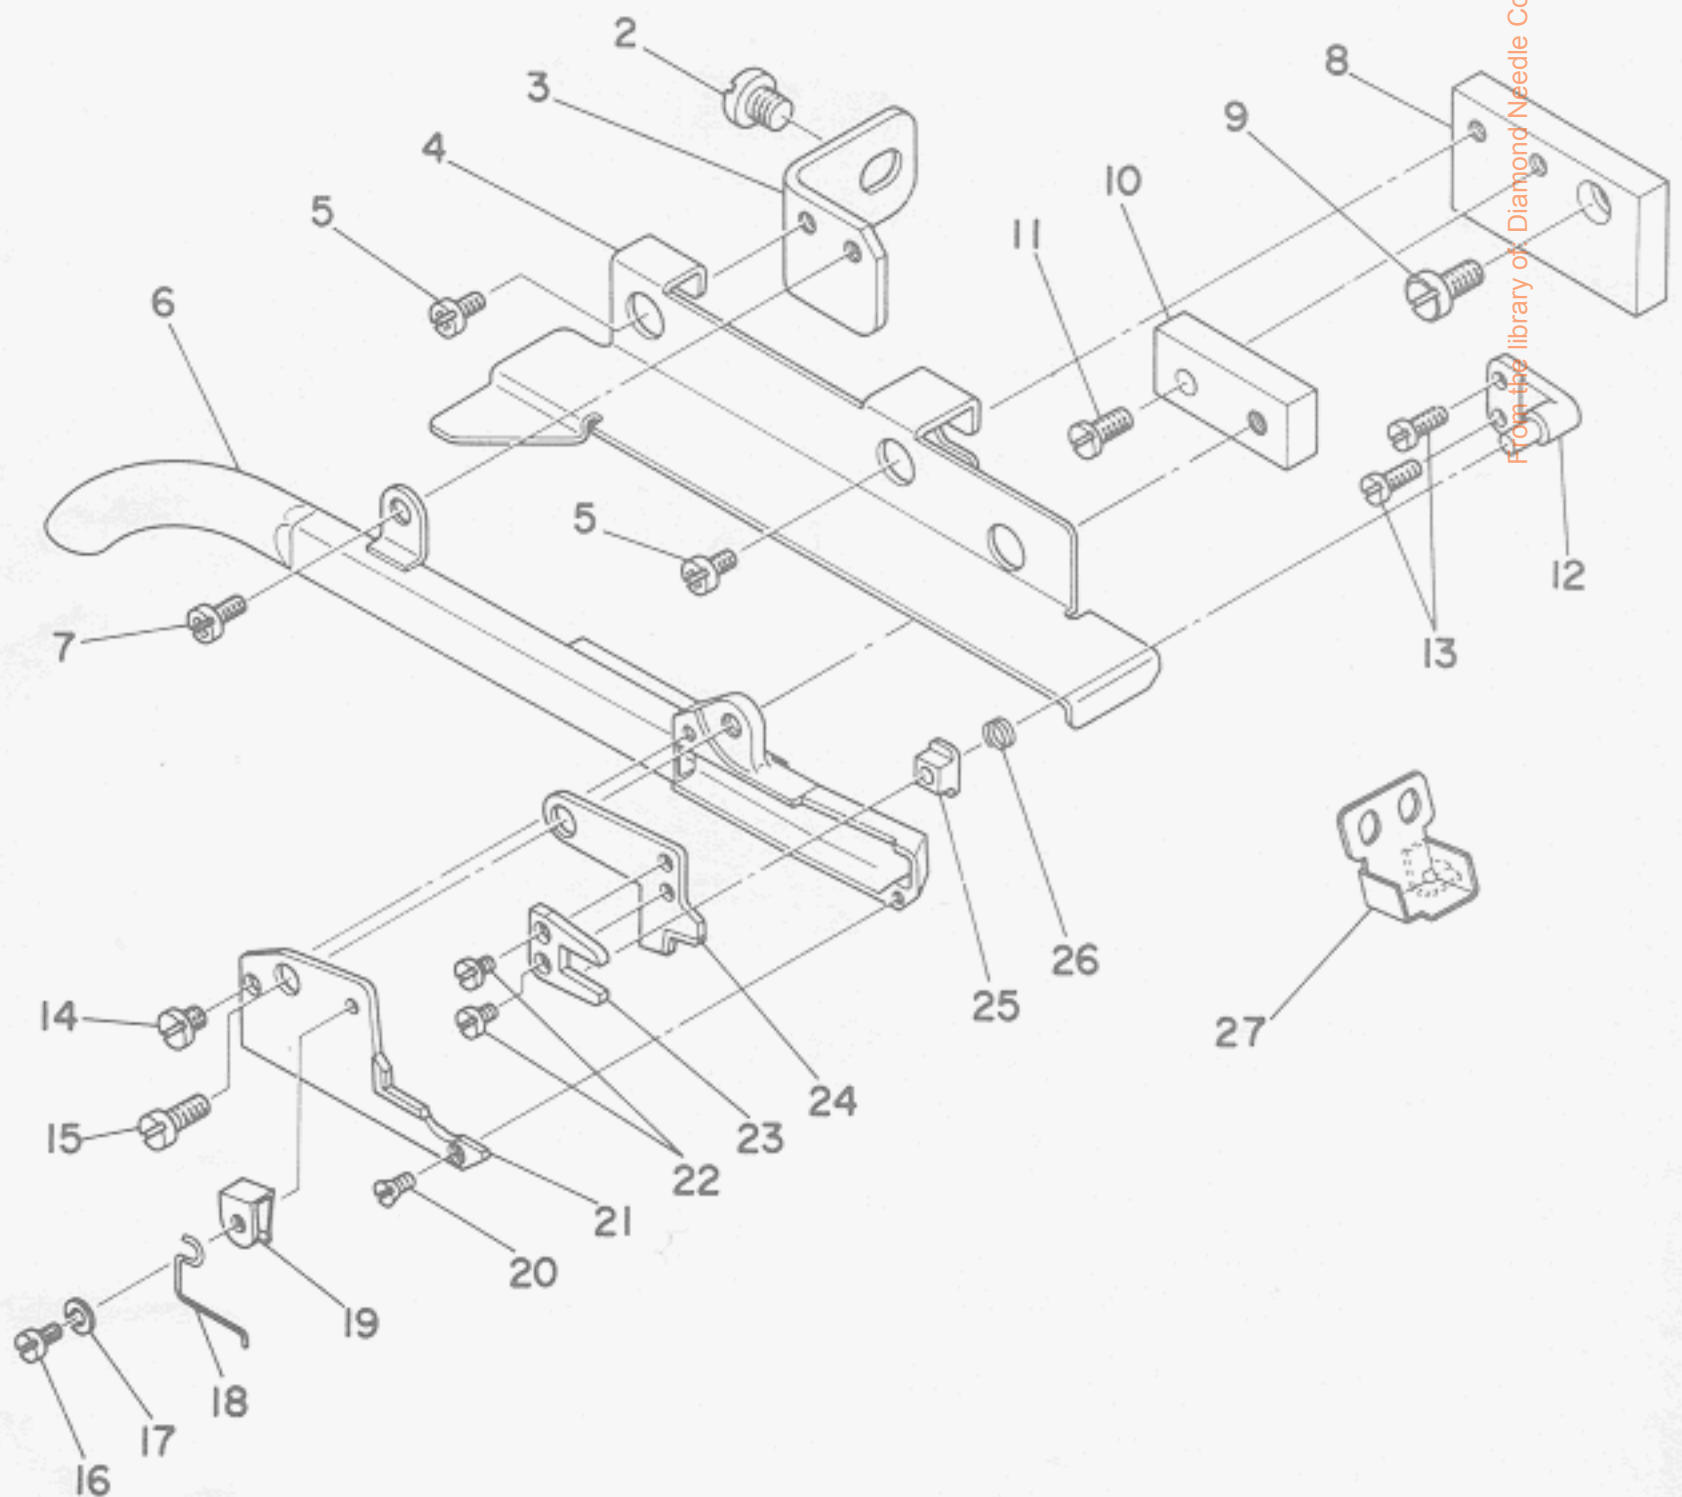

T023 PARTS LIST

No.0190

1983-4

BET02320PJA

From the library of Diamond Needle Corp

Ref. No.	Note 注記	Part No. 品番	Description	E. C. 変更年月	品名	Amt. Req. 数量
1		MAT-02300080	SIDE CUTTER ASM.		サイドカッター クミ	1
2		SS-4150715-SP	SCREW 15/64-28 L=7		ナハネジ 15/64-28 L=7	(1)
3		MAT-02303000	KNIFE INSTALLING PLATE		メストリツケイタ	(1)
4		MAT-02306000	SIDE COVER		ヌ/ナイ フコカバー	(1)
5		SS-4110715-SP	SCREW 11/64-40 L=7		ナハネジ 11/64-40 L=7	(2)
6		MAT-021010A0	KNIFE MOUNTING BASE ASM.		メスタイ クミ	(1)
7		SS-4110715-SP	SCREW 11/64-40 L=7		ナハネジ 11/64-40 L=7	(1)
8		MAT-02304000	KNIFE INSTALLING BASE A		メスタイ トリツケイ A	(1)
9		SS-4120915-SP	SCREW 12/64-28 L=9		ナハネジ 12/64-28 L=9	(1)
10		MAT-02305000	KNIFE INSTALLING BASE B		メスタイ トリツケイ B	(1)
11		SS-6111210-SP	SCREW 11/64-40 L=12		ヒラネジ 11/64-40 L=12	(1)
12		MAT-02301000	DRIVING PIN		クローピン	(1)
13		SS-7080520-SP	SCREW 1/8-44 L=4.9		マルヒラネジ 1/8-44 L=4.9	(2)
14		SS-6090520-SP	SCREW 9/64-40 L=5.0		ヒラネジ 9/64-40 L=5	(1)
15		MAT-02302000	DRIVING STUD		メスタク	(1)
16		SS-7060310-SP	SCREW 3/32-56 L=3		マルヒラネジ 3/32-56 L=3	(1)
17		WP-0250516-SD	WASHER 2.5X6X0.5		ヒラワカネ 2.5X6X0.5	(1)
18		MAT-02307000	CLOTH GUARD		ヌ/カート	(1)
19		MAT-02111000	SPRING		ト-メスカイトハネ	(1)
20		SS-2060510-SP	SCREW 3/32-56 L=4.5		マルヒラネジ 3/32-56 L=4.5	(1)
21		MAT-02102000	COUNTER KNIFE		コナイメス	(1)
22		SS-6080410-SP	SCREW 1/8-44 L=4		ヒラネジ 1/8-44 L=4	(2)
23		MAT-02104000	DRIVING LEVER		クローレバ	(1)
24		MAT-02103000	MOVING KNIFE		ト-メス	(1)
25	001	MAT-02105000	SLIDE BLOCK		メスタク カクコ?	(2)
26		MAT-02106000	SPRING		ト-メスオウエハネ	(1)
27		MAT-023080A0	OIL RESERVOIR ASM.		アフラウケ クミ	(1)

Note (注記) 001 One of the two is accessory part.

1 個は付属品です。